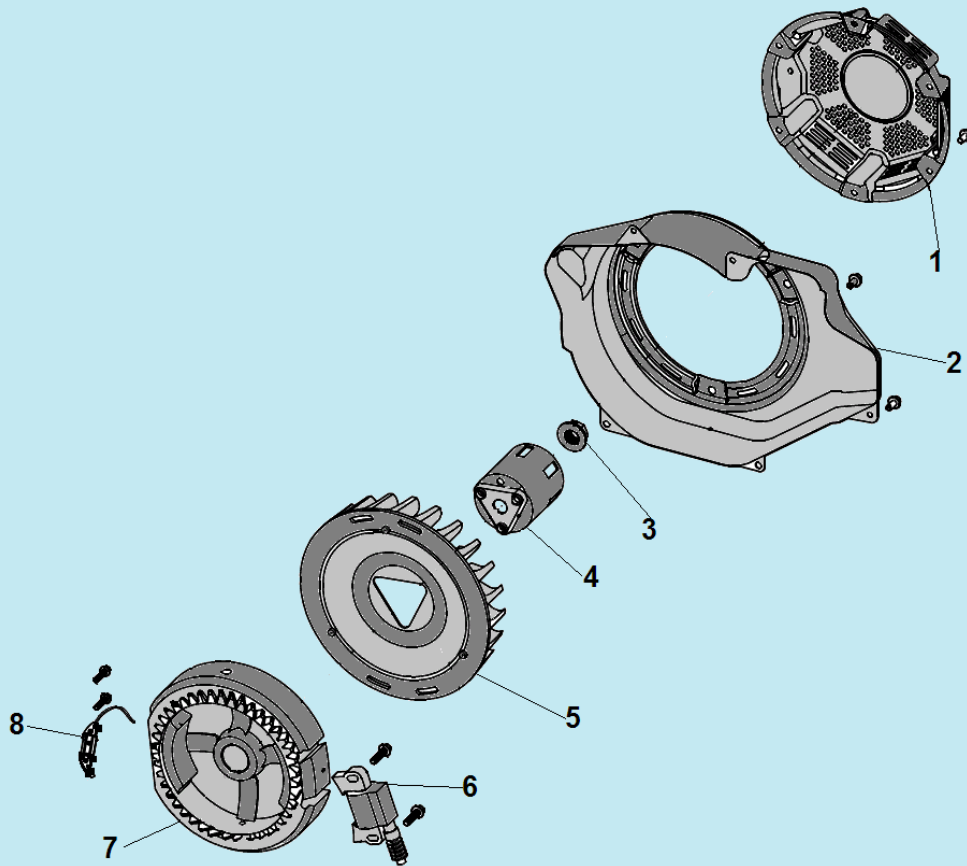

№	Артикул	Наименование	К-во	№	Артикул	Наименование	К-во
1	301220623137	Стартер в сборе	1	5	301221200100	Крыльчатка маховика	1
2	301220611147	Кожух маховика	1	6	301181200401	Магнето	1
3	301181200300	Гайка маховика	1	7	301221210200	Маховик	1
4	301221200200	Стакан маховика	1	8	301061200800	Катушка 12В