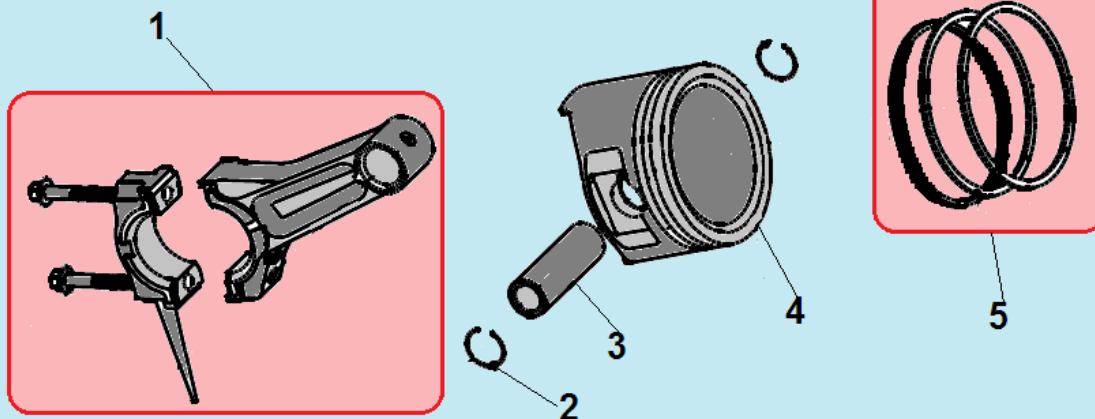

№	Артикул	Наименование	К-во	№	Артикул	Наименование	К-во
1	301250320000	Шатун	1	4	301250300400	Поршень	1
2	301220300600	Стопорное кольцо	2	5	301250330000	Кольцо поршневое комплект 90 мм	1
3	301220300500	Палец поршня	1