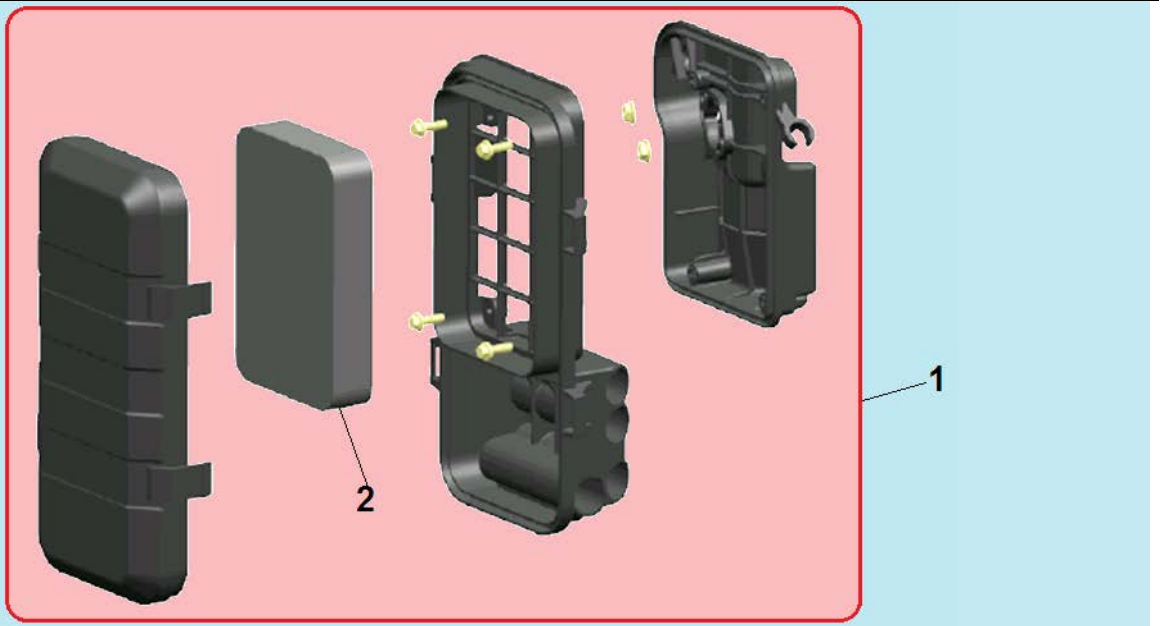

№	Артикул	Наименование	К-во	№	Артикул	Наименование	К-во
1	301250820001	Корпус фильтра комплект	1	1	301250820100	Фильтр воздушный	1