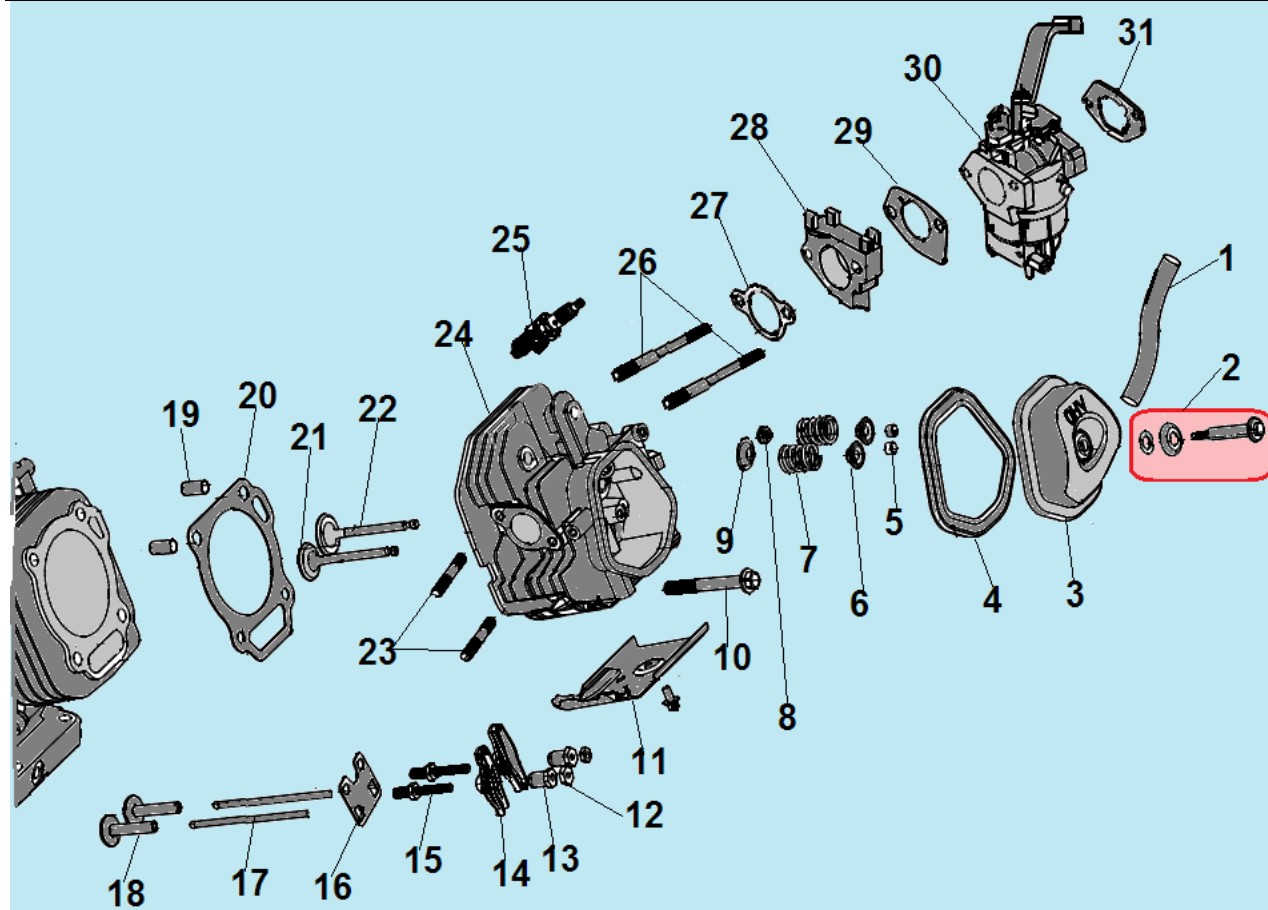

№	Артикул	Наименование	К-во	№	Артикул	Наименование	К-во
1	301250400301	Шланг сапуна	1	17	301220500200	Толкатель клапана (штанга)	2
2	301180410900	Болт крепления крышки клапанов	1	18	301180500100	Тарелка толкателя	2
3	301180430000	Крышка клапанов	1	19	448120020050	Штифт	2
4	301180400200	Прокладка крышки клапанов	1	20	301250400100	Прокладка головки цилиндра	1
5	301180500900	Колпачок клапана под коромысло	2	21	500550032-0001	Клапаны, комплект	1
6	301180500800	Сухарь клапана	2	22			
7	301180500600	Пружина клапана	2	23	301180411400	Шпилька крепления глушителя	2
8	301220501100	Колпачек маслоъемный	1	24	301250410000	Головка цилиндра	1
9	301180501000	Тарелка под пружину клапана	1	25	F7RTC	Свеча зажигания	1
10	301180400400	Болт M10x80	4	26	301180411400	Шпилька крепления карбюратора	2
11	301220400500	Охлаждающий лист	1	27	301220700400	Прокладка под теплоизолятор	1
12	301060520400	Контргайка	2	28	301240700301	Теплоизолятор	1
13	301060520200	Регулировочная гайка	2	29	301240700200	Прокладка под карбюратор	1
14	301180520100	Коромысло клапана	2	30	301250730000	Карбюратор	1
15	301060520300	Шпилька крепления коромысла	2	31	301180700101	Прокладка под корпус фильтра	1
16	301180500301	Направляющая толкателей	1	32