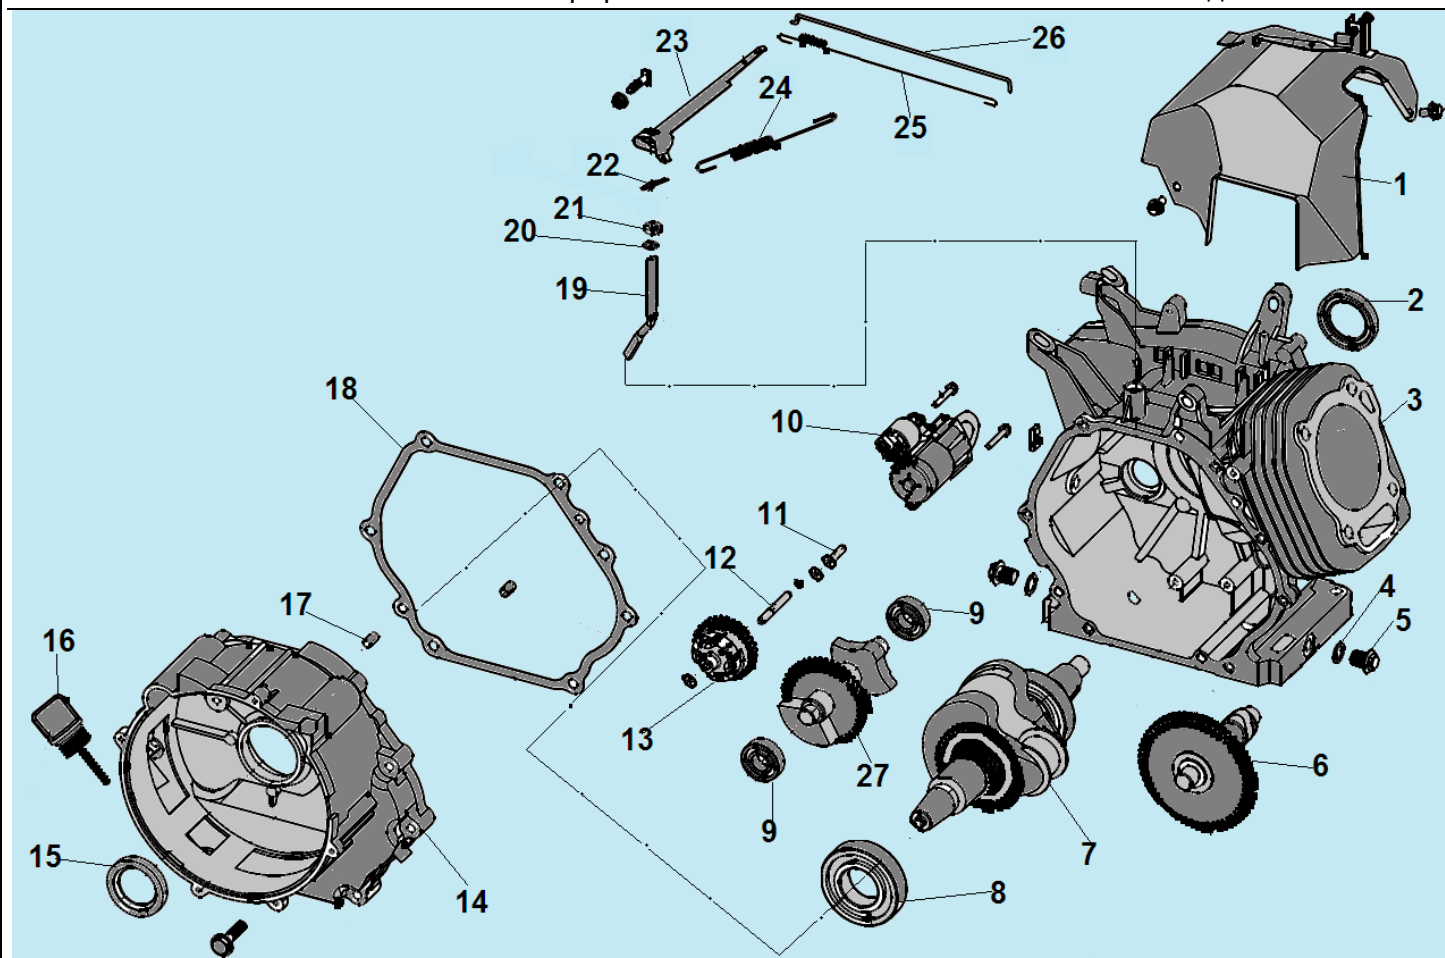

№	Артикул	Наименование	К-во	№	Артикул	Наименование	К-во
1	301220920001	Рычаг газа комплект	1	15	462355208200	Сальник коленвала 35x52x8	1
2	462355208200	Сальник коленвала 35x52x8	1	16	301180210000	Крышка щуп уровня масла	2
3	301250100200	Картер	1	17	448080014050	Штифт 8x14	2
4	439120000101	Прокладка болта	2	18	301220200400	Прокладка крышки картера	1
5	301180101001	Болт M12x15	2	19	301220100200	Ось регулятора оборотов	1
6	301250510001	Распредвал	1	20	301180100400	Шайба	2
7	301250311103	Коленвал	1	21	462081404200	Сальник 8x14x4	1
8	463620760000	Подшипник коленвала 6207	1	22	301180100300	Шплинт	1
9	463620260000	Подшипник вала балансира 6202	2	23	301220900400	Рычаг оси регулятора	1
10	301221220000	Стартер электрический	1	24	301220900301	Пружина рычага	1
11	301180100800	Толкатель регулятора	1	25	301220900200	Пружина тяги рычага	1
12	301180100600	Вал регулятора	1	26	301220900100	Тяга рычага	1
13	301220110000	Центробежный регулятор	1	27	301250330800	Вал балансира	1
14	301220200101	Крышка картера	1