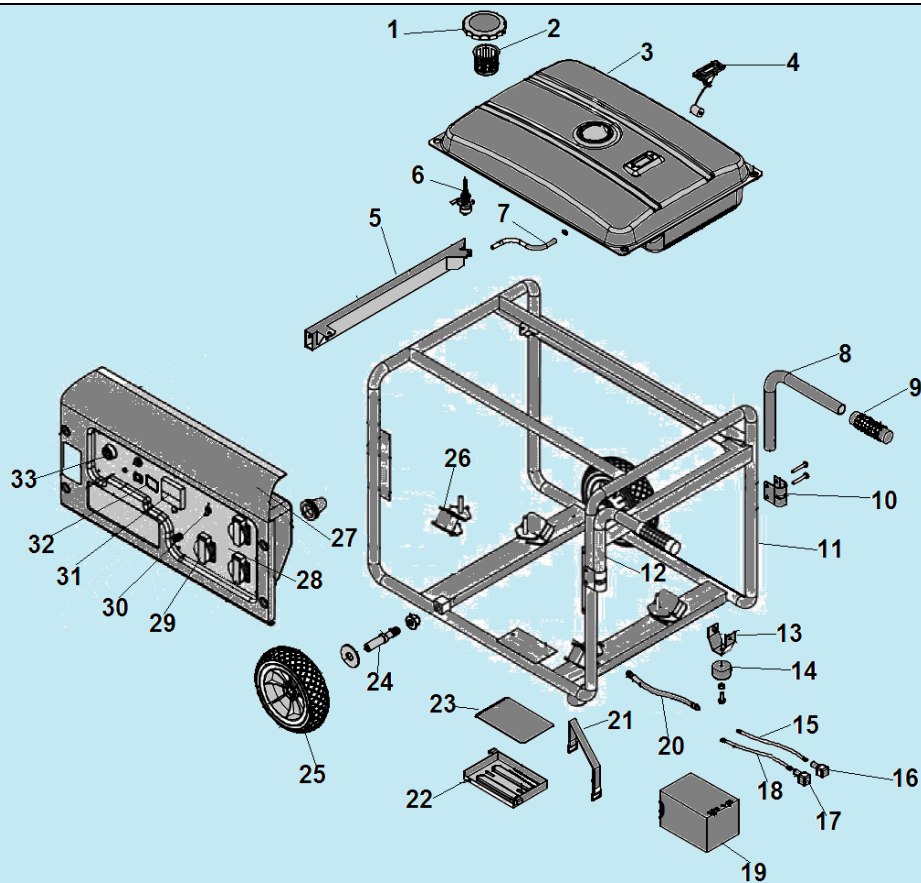

№	Артикул	Наименование	К-во	№	Артикул	Наименование	К-во
1	306340220100	Крышка воздухозаборника	1	10	304034028401	Болт крепления ротора	1
2	304018019000	Крыльчатка ротора	1	11	304024019017	Крышка альтернатора	1
3	204402316004	Ротор	1	12	304053000000	Соединительная колодка	1
4	304067020402	Подшипник ротора	1	13	306360240700	Кронштейн крепления глушителя	1
5	204332305002	Статор	1	14	306460240600	Глушитель	1
6	304030155000	Защита статора	1	15	304038019500	Болт крепления крышки	4
7	304023019000	Крышка генератора сторона AVR	1	16	301221000100	Прокладка коллектора	2
8	304026107002	Блок AVR	1	17	306340240200	Выпускной коллектор	1
9	304020019000	Коллекторные щетки	1	18	306340210101	Кронштейн крепления корпуса фильтра	1

№	Артикул	Наименование	К-во	№	Артикул	Наименование	К-во
1	307030230200	Крышка топливного бака	1	18	285061504014	Провод подключения АКБ черный, 290 мм	1
2	306020070300	Фильтр топливного бака	3	19	306000300600	АКБ	1
3	306360230152	Бак топливный	1	20	304042016006	Заземляющий провод	1
4	307030230300	Указатель уровня топлива	1	21	306140310200	Скоба крепления АКБ	1
5	306350120104	Накладка рамы	1	22	306590250705	Опора АКБ	1
6	306020071100	Топливный кран	1	23	211065900100	Прокладка	1
7	301061100400	Шланг топливный	1	24	306000112800	Ось колеса	2
8	306000109703	Левая транспортировочная рукоятка	1	25	306000200322	Колесо	2
9	306000105800	Ручка рукоятки	2	26	211066100200	Виброизолятор	4
10	306000106209	Кронштейн крепления рукоятки	2	27	305495001505	Корпус панели	1
11	306470117203	Рама	1	28	2050112490016	Панель	1
12	306000109603	Правая транспортировочная рукоятка	1	29	305022501601	Розетка 220В/16А	3
13	306000112904	Кронштейн опоры	2	30	305170530281	Автомат выключения 13А	1
14	311020003700	Опора рамы	2	31	305160045302	Вольтметр	1
15	285061504015	Провод подключения АКБ красный, 350 мм	1	32	305140000107	Счетчик моточасов	1
16	285061503000	Клемма подключения провода	1	33	305260500101	Замок зажигания с ключами	1
17	285061503001	Клемма подключения провода	1	34			